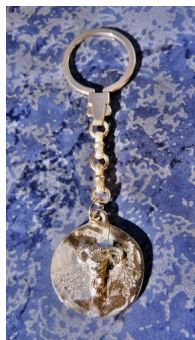

Schlüsselanhänger Widder Sternkreiszeichen

SL 140135

925/000 Silber

Bewertung: Noch nicht bewertet

Preis

140,00 €

Preis: 140,00 €

[Stellen Sie eine Frage zu diesem Produkt](#)

Beschreibung

Sehr schöner
Schlüsselanhänger
Sternkreiszeichen
"Wassermann"
in 925/000 Silber
21.03 - 20.04.

////